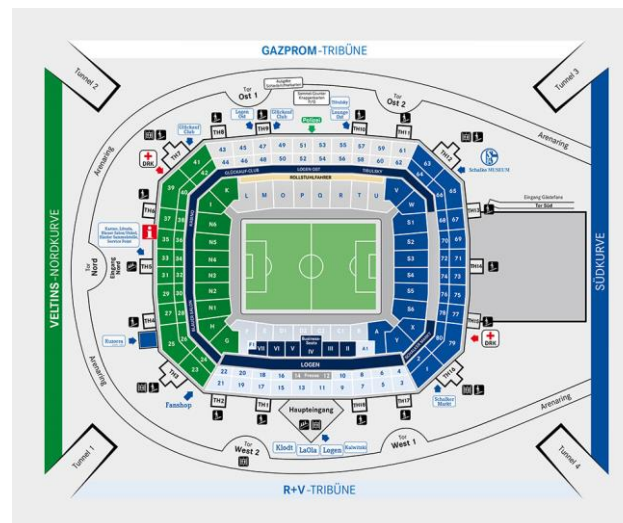

Gelsenkirchen

Einwohner: 260 368
Vorwahl: 0209
Kfz-Kennzeichen: GE
Internet: www.gelsenkirchen.de
Polizei: 110
Feuerwehr: 112
Tel.-Auskunft: 11833
fans1991-Helpline: 0151 54 247 671